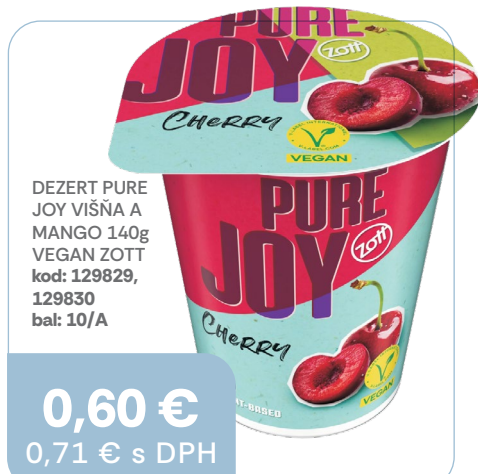

DEZERT PURE
JOY VIŠŇA A
MANGO 140g
VEGAN ZOTT
kod: 129829,
129830
bal: 10/A

0,60 €
0,71 € s DPH